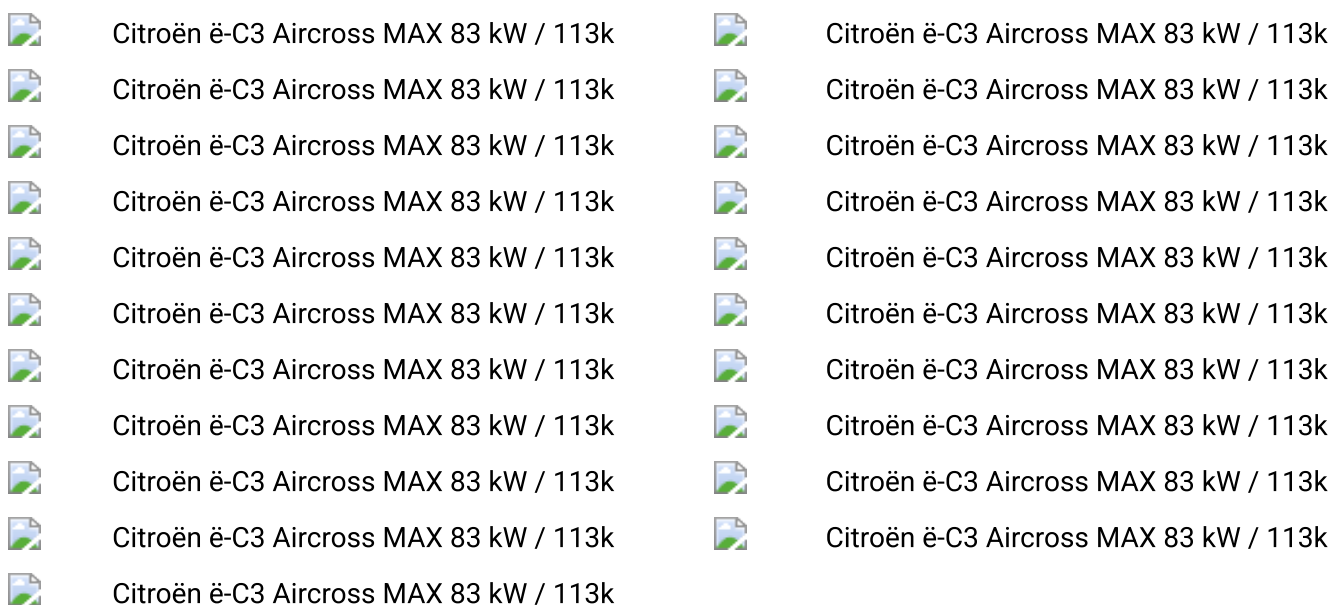

> Fotogalerie modelu

Tato část internetových stránek Citroën slouží zejména autorizovaným prodejčům Citroën v České republice k prezentaci vozů značky Citroën určených k prodeji. Zřizovatel těchto internetových stránek nenes odpovědnost za správnost, úplnost a aktuálnost údajů uvedených v této části internetových stránek. Odpovědnost za správnost, úplnost a aktuálnost údajů týkajících se daného vozidla uvedeného v této části internetových stránek nese výhradně prodejce, jež je uveden v detailní specifikaci vozu zvoleného uživatelem k prohlédnutí.