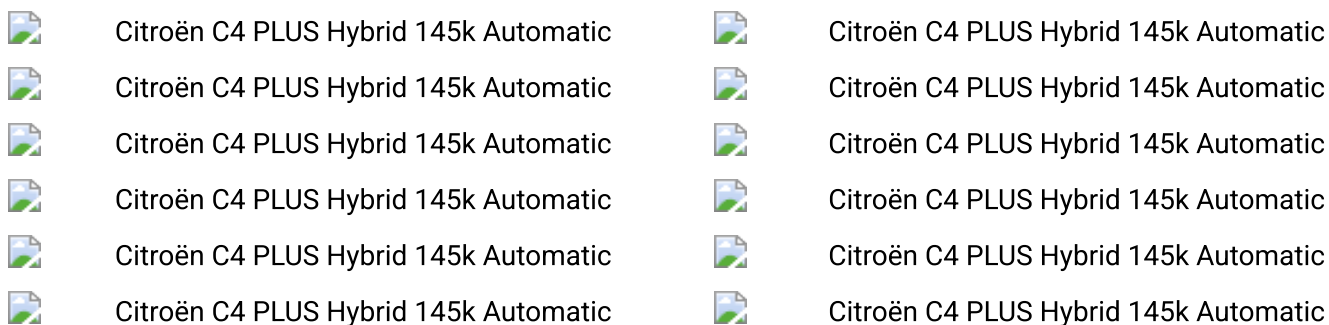

> Fotogalerie modelu

Tato část internetových stránek Citroën slouží zejména autorizovaným prodejčům Citroën v České republice k prezentaci vozů značky Citroën určených k prodeji. Zřizovatel těchto internetových stránek nenese odpovědnost za správnost, úplnost a aktuálnost údajů uvedených v této části internetových stránek. Odpovědnost za správnost, úplnost a aktuálnost údajů týkajících se daného vozidla uvedeného v této části internetových stránek nese výhradně prodejce, jež je uveden v detailní specifikaci vozu zvoleného uživatelem k prohlédnutí.