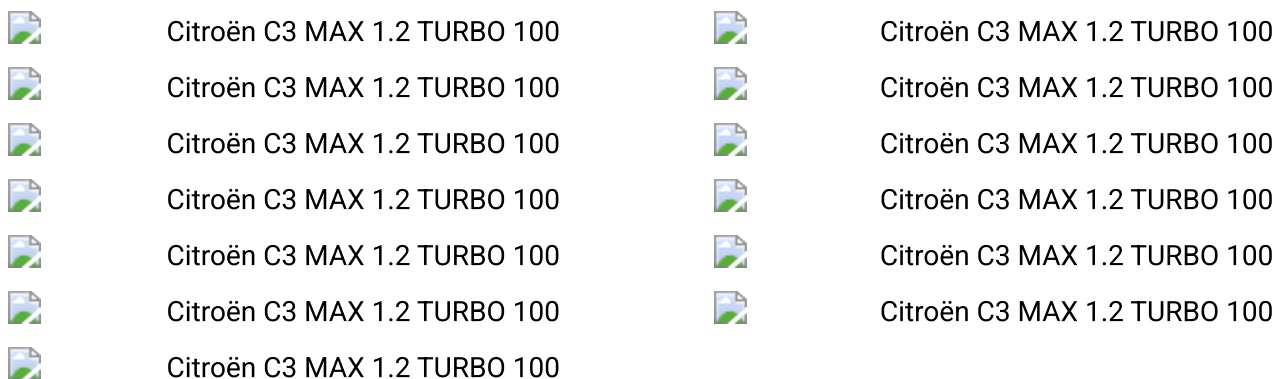

> Fotogalerie modelu

Tato část internetových stránek Citroën slouží zejména autorizovaným prodejčům Citroën v České republice k prezentaci vozů značky Citroën určených k prodeji. Zřizovatel těchto internetových stránek nenes odpovědnost za správnost, úplnost a aktuálnost údajů uvedených v této části internetových stránek. Odpovědnost za správnost, úplnost a aktuálnost údajů týkajících se daného vozidla uvedeného v této části internetových stránek nese výhradně prodejce, jež je uveden v detailní specifikaci vozu zvoleného uživatelem k prohlédnutí.