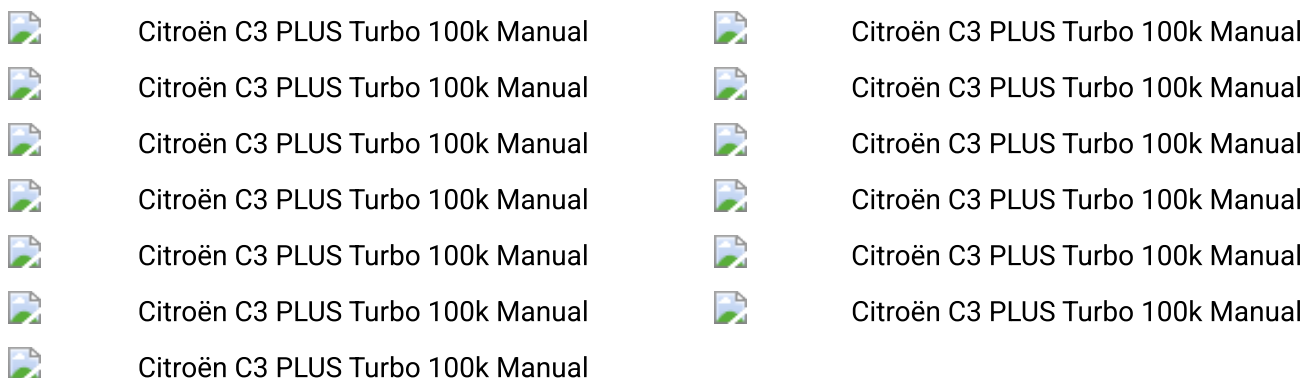

> Fotogalerie modelu

Tato část internetových stránek Citroën slouží zejména autorizovaným prodejčům Citroën v České republice k prezentaci vozů značky Citroën určených k prodeji. Zřizovatel těchto internetových stránek nenes odpovědnost za správnost, úplnost a aktuálnost údajů uvedených v této části internetových stránek. Odpovědnost za správnost, úplnost a aktuálnost údajů týkajících se daného vozidla uvedeného v této části internetových stránek nese výhradně prodejce, jež je uveden v detailní specifikaci vozu zvoleného uživatelem k prohlédnutí.