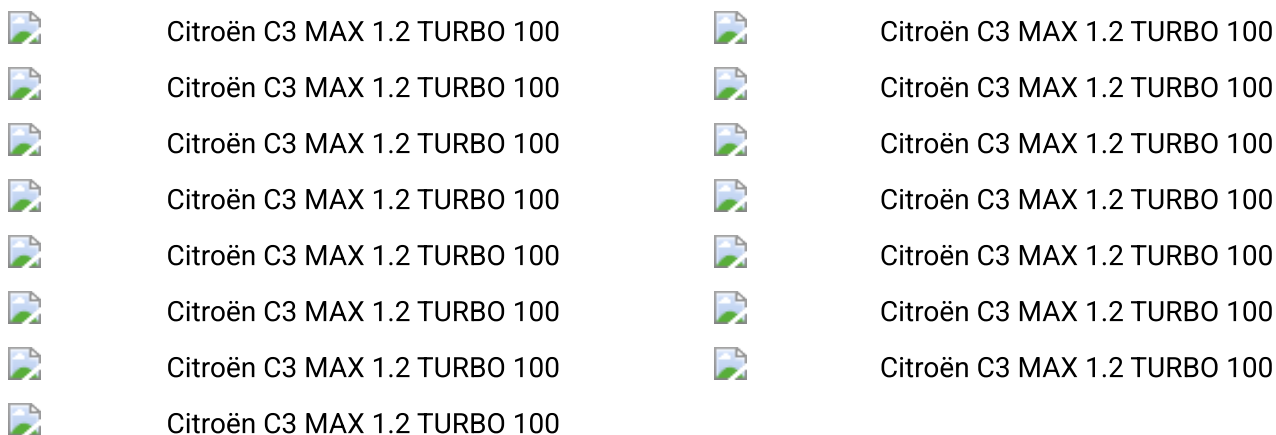

> Fotogalerie modelu

Tato část internetových stránek Citroën slouží zejména autorizovaným prodejčům Citroën v České republice k prezentaci vozů značky Citroën určených k prodeji. Zřizovatel těchto internetových stránek nenesé odpovědnost za správnost, úplnost a aktuálnost údajů uvedených v této části internetových stránek. Odpovědnost za správnost, úplnost a aktuálnost údajů týkajících se daného vozidla uvedeného v této části internetových stránek nese výhradně prodejce, jež je uveden v detailní specifikaci vozu zvoleného uživatelem k prohlédnutí.